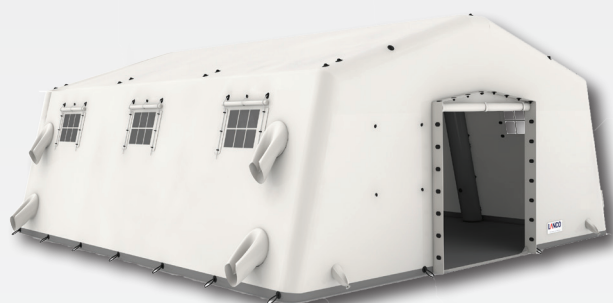

- ✓ Déploiement et utilisation efficaces - tout type de terrain ou d'environnement
- ✓ Tissu enduit de PVC, ignifuge et résistant aux UV
- ✓ Solution idéale pour toutes les situations d'urgence

	AZF 29	AZF 42	AZF 56	AZF 6-33	AZF 6-48	AZF 6-63	AZF CT 33	AZF S 28	AZF S 41	AZF S 55
Largeur:	5,60 m	5,60 m	5,60 m	6,30 m	6,30 m	6,30 m	6,00 m	5,50 m	5,50 m	5,50 m
Longueur:	5,15 m	7,55 m	9,95 m	5,15 m	7,55 m	9,95 m	6,00 m	5,15 m	7,55 m	9,95 m
Hauteur gouttière:	2,20 m	2,20 m	2,20 m	2,40 m	2,40 m	2,40 m	2,15 m	2,25 m	2,25 m	2,25 m
Hauteur faîtage:	2,80 m	2,80 m	2,80 m	3,15 m	3,15 m	3,15 m	3,40 m	3,08 m	3,08 m	3,08 m