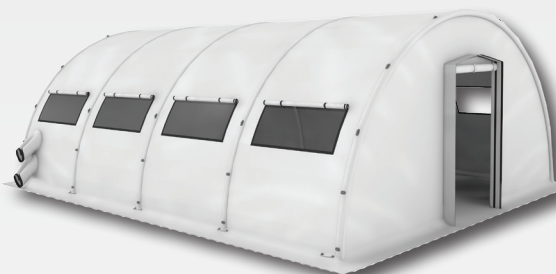

Haute pression

- ✓ Conçue pour les climats extrêmes
- ✓ Tissus de haute qualité
- ✓ Facile à transporter - faible poids
- ✓ Livrée dans une housse de transport avec poignées facilitant la logistique

	RAPID 504	RAPID 506	RAPID 508	RAPID 606	RAPID 608	RAPID 610
Largeur:	5,00 m	5,00 m	5,00 m	6,00 m	6,00 m	6,00 m
Longueur:	4,00 m	6,00 m	8,00 m	6,00 m	8,00 m	10,00 m
Hauteur gouttière:	2,70 m	2,60 m	2,60 m	3,00 m	3,00 m	3,00 m

Tentes aluminium

- ✓ Grande stabilité et fiabilité
- ✓ Faible besoin d'entretien
- ✓ Déploiement facile et logistique simple
- ✓ Facile à transporter - faible poids