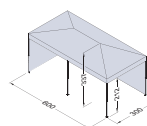

Technical Data

	FRZ Pro 33	FRZ Pro 43	FRZ Pro 63	FRZ Pro 44	FRZ Pro 64	FRZ Pro 84
Base area	9.00 m ²	13.50 m ²	18.00 m ²	16.00 m ²	24.00 m ²	32.00 m ²
Width	3.00 m	4.50 m	6.00 m	4.00 m	6.00 m	8.00 m
Length	3.00 m	3.00 m	3.00 m	4.00 m	4.00 m	4.00 m
Ridge height	3.37 m	3.37 m	3.37 m	3.85 m	3.85 m	3.85 m
Headroom	2.12 m	2.12 m	2.12 m	2.12 m	2.12 m	2.12 m
Packing size	163 x 45 x 45 cm	163 x 60 x 45 cm	163 x 75 x 45 cm	205 x 45 x 45 cm	205 x 60 x 45 cm	205 x 75 x 45 cm