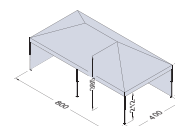

Technical Data

	FRZ Pro 33	FRZ Pro 43	FRZ Pro 63	FRZ Pro 44	FRZ Pro 64	FRZ Pro 84
Base area	9.00 m ²	13.50 m ²	18.00 m ²	16.00 m ²	24.00 m ²	32.00 m ²
Width	3.00 m	4.50 m	6.00 m	4.00 m	6.00 m	8.00 m
Length	3.00 m	3.00 m	3.00 m	4.00 m	4.00 m	4.00 m
Ridge height	3.37 m	3.37 m	3.37 m	3.85 m	3.85 m	3.85 m
Headroom	2.12 m	2.12 m	2.12 m	2.12 m	2.12 m	2.12 m
Packing size	163 x 45 x 45 cm	163 x 60 x 45 cm	163 x 75 x 45 cm	205 x 45 x 45 cm	205 x 60 x 45 cm	205 x 75 x 45 cm