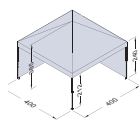

Technical Data

	FRZ Pro 33	FRZ Pro 43	FRZ Pro 63	FRZ Pro 44	FRZ Pro 64	FRZ Pro 84
Base area	9.00 m ²	13.50 m ²	18.00 m ²	16.00 m ²	24.00 m ²	32.00 m ²
Width	3.00 m	4.50 m	6.00 m	4.00 m	6.00 m	8.00 m
Length	3.00 m	3.00 m	3.00 m	4.00 m	4.00 m	4.00 m
Ridge height	3.37 m	3.37 m	3.37 m	3.85 m	3.85 m	3.85 m
Headroom	2.12 m	2.12 m	2.12 m	2.12 m	2.12 m	2.12 m
Packing size	163 x 45 x 45 cm	163 x 60 x 45 cm	163 x 75 x 45 cm	205 x 45 x 45 cm	205 x 60 x 45 cm	205 x 75 x 45 cm