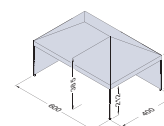

Technical Data

	FRZ Pro 33	FRZ Pro 43	FRZ Pro 63	FRZ Pro 44	FRZ Pro 64	FRZ Pro 84
Base area	9.00 m ²	13.50 m ²	18.00 m ²	16.00 m ²	24.00 m ²	32.00 m ²
Width	3.00 m	4.50 m	6.00 m	4.00 m	6.00 m	8.00 m
Length	3.00 m	3.00 m	3.00 m	4.00 m	4.00 m	4.00 m
Ridge height	3.37 m	3.37 m	3.37 m	3.85 m	3.85 m	3.85 m
Headroom	2.12 m	2.12 m	2.12 m	2.12 m	2.12 m	2.12 m
Packing size	163 x 45 x 45 cm	163 x 60 x 45 cm	163 x 75 x 45 cm	205 x 45 x 45 cm	205 x 60 x 45 cm	205 x 75 x 45 cm