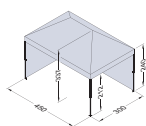

Technical Data

	FRZ Pro 33	FRZ Pro 43	FRZ Pro 63	FRZ Pro 44	FRZ Pro 64	FRZ Pro 84
Base area	9.00 m ²	13.50 m ²	18.00 m ²	16.00 m ²	24.00 m ²	32.00 m ²
Width	3.00 m	4.50 m	6.00 m	4.00 m	6.00 m	8.00 m
Length	3.00 m	3.00 m	3.00 m	4.00 m	4.00 m	4.00 m
Ridge height	3.37 m	3.37 m	3.37 m	3.85 m	3.85 m	3.85 m
Headroom	2.12 m	2.12 m	2.12 m	2.12 m	2.12 m	2.12 m
Packing size	163 x 45 x 45 cm	163 x 60 x 45 cm	163 x 75 x 45 cm	205 x 45 x 45 cm	205 x 60 x 45 cm	205 x 75 x 45 cm