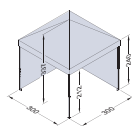

Technical Data

	FRZ Pro 33	FRZ Pro 43	FRZ Pro 63	FRZ Pro 44	FRZ Pro 64	FRZ Pro 84
Base area	9.00 m ²	13.50 m ²	18.00 m ²	16.00 m ²	24.00 m ²	32.00 m ²
Width	3.00 m	4.50 m	6.00 m	4.00 m	6.00 m	8.00 m
Length	3.00 m	3.00 m	3.00 m	4.00 m	4.00 m	4.00 m
Ridge height	3.37 m	3.37 m	3.37 m	3.85 m	3.85 m	3.85 m
Headroom	2.12 m	2.12 m	2.12 m	2.12 m	2.12 m	2.12 m
Packing size	163 x 45 x 45 cm	163 x 60 x 45 cm	163 x 75 x 45 cm	205 x 45 x 45 cm	205 x 60 x 45 cm	205 x 75 x 45 cm