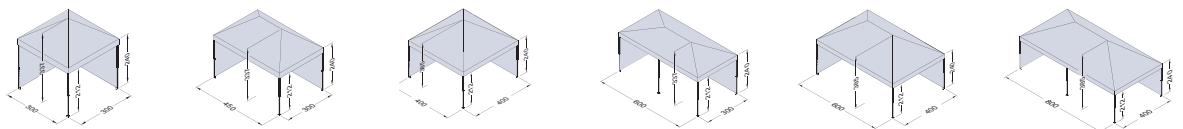

Données techniques

	FRZ Pro 33	FRZ Pro 43	FRZ Pro 63	FRZ Pro 44	FRZ Pro 64	FRZ Pro 84
Superficie au sol	9,00 m ²	13,50 m ²	18,00 m ²	16,00 m ²	24,00 m ²	32,00 m ²
Largeur	3,00 m	4,50 m	6,00 m	4,00 m	6,00 m	8,00 m
Longueur	3,00 m	3,00 m	3,00 m	4,00 m	4,00 m	4,00 m
Hauteur faîtage	3,37 m	3,37 m	3,37 m	3,85 m	3,85 m	3,85 m
Hauteur sablière	2,12 m	2,12 m	2,12 m	2,12 m	2,12 m	2,12 m
Taille du colis	163 x 45 x 45 cm	163 x 60 x 45 cm	163 x 75 x 45 cm	205 x 45 x 45 cm	205 x 60 x 45 cm	205 x 75 x 45 cm